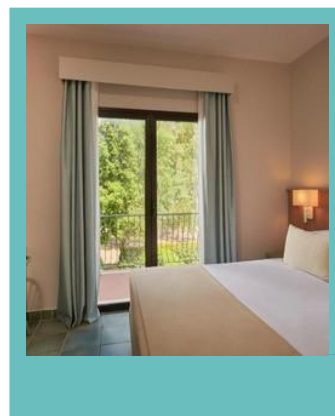

SERENÈ VILLAGE

MARINELLA DI CUTRO (KR)

SOGGIORNI SETTIMANALI

Agarli Viaggi

DAL 21/07 AL 28/07

A PARTIRE DA:

~~€ 940,00~~

A PERSONA
7 NOTTI

DAL 21/07 AL 28/07

A PARTIRE DA:

€ 880,00
soci cral

€ 890,00
non soci

TARIFFE DINAMICHE SOGGETTE A RICONFERMA

LA QUOTA COMPRENDE

- Sistemazione in camera Classic
- Trattamento Pensione Completa acqua e vino inclusi ai pasti
- Tavolo non assegnato nell'area interna del ristorante centrale
- Animazione per adulti e bambini
- Utilizzo delle attrezzature sportive e ricreative
- **Tessera Club Inclusa**

RIDUZIONI

- **Infant 0/3 anni n.c.:** Quota obbligatoria di **€ 14,00 a notte (Coccinella Baby Care*)**
- 3°/4° Letto bambini 3/8 anni n.c.: -70%
- 3°/4° Letto bambini 8/12 anni n.c.: -50%
- 3°/4° Letto adulti: -20%

SUPPLEMENTI

- **Smart Card (da pagare in loco):** € 10,00 a camera
- **Tassa di soggiorno (da pagare in loco):** € 14,00 per persona a settimana Bambini 0/10 anni n.c. esenti
- **Dog Room:** su richiesta

*Coccinella Baby Care Include: Culla in camera, fasciatoio, riduttore WC (su richiesta), scaldabiberon, vaschetta per il bagnetto, set biancheria e Kit Baby (prodotti per la detergenza dei bambini). Uso cucina baby/Biberoneria e seggiolone al ristorante. Accesso al Blu Baby Park

Offerta non retroattiva - Tassa di soggiorno esclusa - Assicurazione annullamento (opzionale): 5% sul totale pratica

INFO E PRENOTAZIONI: **MIMMO 3349891154 – MARINO 3333992983**