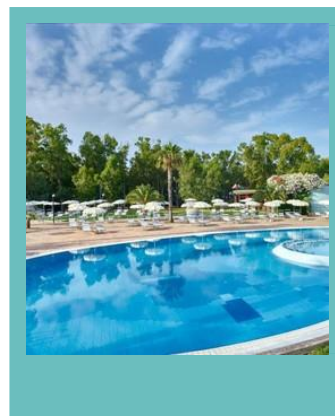

DAL 21/07 AL 28/07

A PARTIRE DA:

€ 880,00
soci cral

€ 890,00
non soci

TARIFFE DINAMICHE SOGGETTE A RICONFERMA

LA QUOTA COMPRENDE

- Sistemazione in camera Classic
- Trattamento Pensione Completa acqua e vino inclusi ai pasti
- Tavolo non assegnato nell'area interna del ristorante centrale
- Animazione per adulti e bambini
- Utilizzo delle attrezzature sportive e ricreative
- **Tessera Club Inclusa**